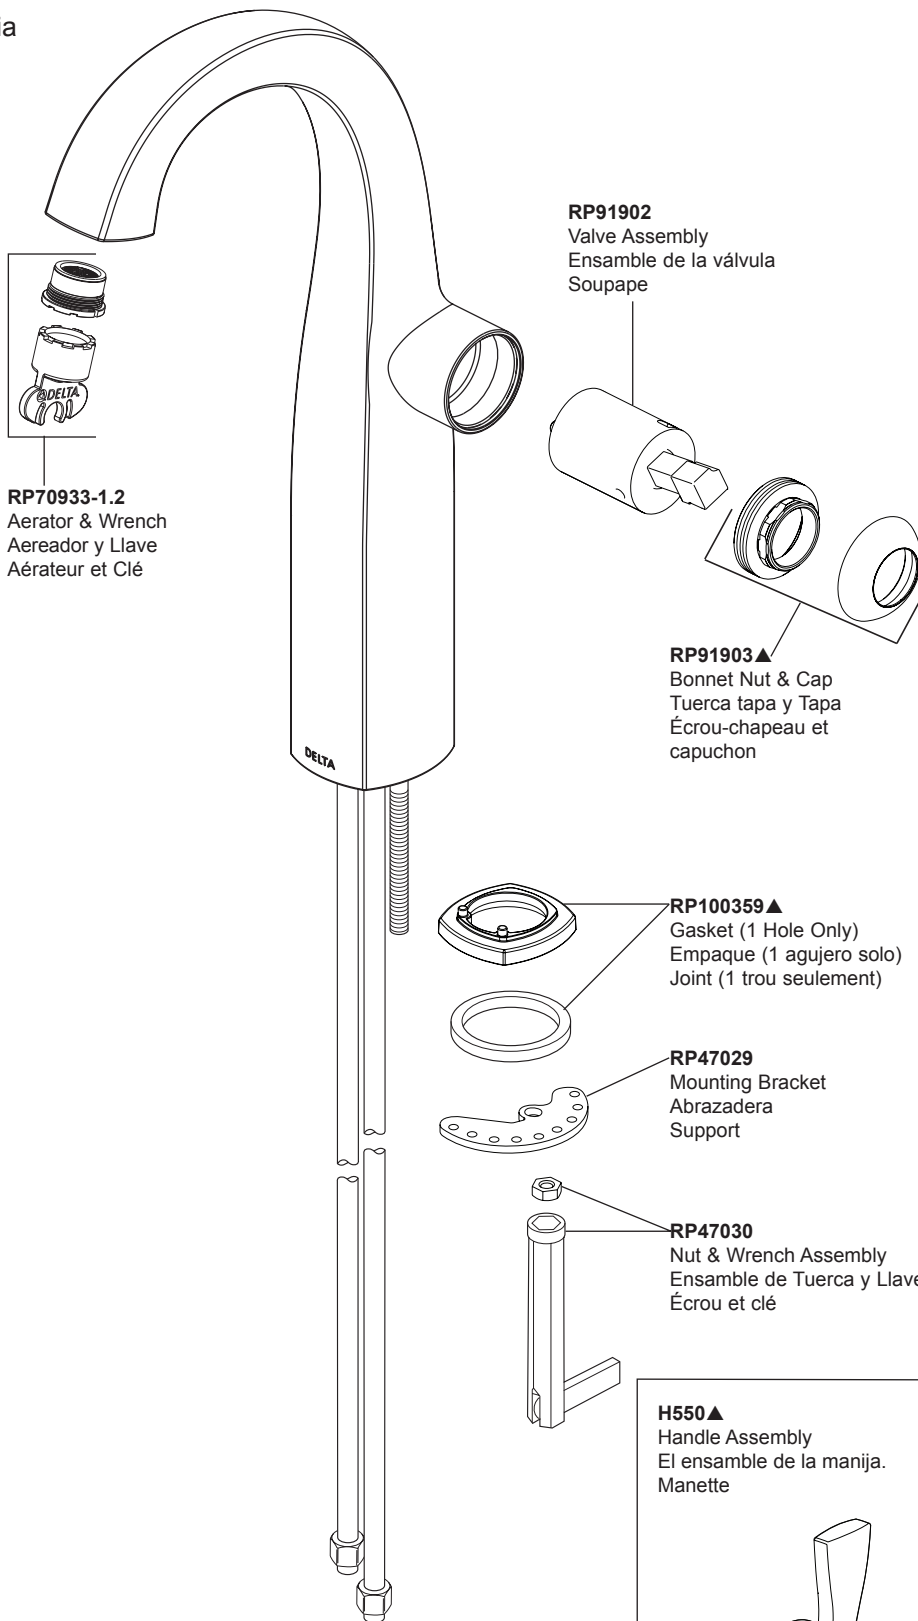

Models/Modelos/Modèles

777-LHP-DST

Series/Series/Seria

RP70933-1.2
Aerator & Wrench
Aerador y Llave
Aérateur et Clé

RP91902
Valve Assembly
Ensamble de la válvula
Soupape

RP91903▲
Bonnet Nut & Cap
Tuerca tapa y Tapa
Écrou-chapeau et
capuchon

RP100359▲
Gasket (1 Hole Only)
Empaque (1 agujero solo)
Joint (1 trou seulement)

RP47029
Mounting Bracket
Abrazadera
Support

RP47030
Nut & Wrench Assembly
Ensamble de Tuerca y Llave
Écrou et clé

RP51243
Gaskets
Empaques
Joints

RP50952
Plastic Sleeves
Mangas Plásticas
Manchons en plastique

H550▲
Handle Assembly
El ensamble de la manija.
Manette

H551▲
Handle Assembly
El ensamble de la manija.
Manette

▲ Specify Finish / Especificue el Acabado / Précisez le Fini